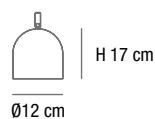

Dome

.24 bianco/white
.35 nero/black

Art./Code	Note	Dimensions cm	Bulb	€ IVA esclusa
AP 056.054.02 CE	.24	P 16 cm H 35 cm orientabile/orientable	8W 220V LED K° 3.000 con lente ottica/ with optical lens	250,00
	.35			
APG 056.054.01 CE	.24	P 22 cm H 40 cm orientabile/orientable	8W 220V LED K° 3.000 con lente ottica/ with optical lens	274,00
	.35			
S 055.054.01 CE	.24	Ø12 cm H 95 cm orientabile/orientable	8W 220V LED K° 3.000 con lente ottica/ with optical lens	230,00
	.35			
* S2 10 055.054.02 CE	.24	L60 cm H 30 cm orientabile/orientable	16W 220V LED K° 3.000 con lente ottica/ with optical lens	430,00
	.35			
** S2 50 055.054.03 CE	.24	L60 cm H 70 cm orientabile/orientable	16W 220V LED K° 3.000 con lente ottica/ with optical lens	440,00
	.35			
* S4 10 055.054.04 CE	.24	L120 cm H 30 cm orientabile/orientable	32W 220V LED K° 3.000 con lente ottica/ with optical lens	774,00
	.35			
** S4 50 055.054.05 CE	.24	L120 cm H 70 cm orientabile/orientable	32W 220V LED K° 3.000 con lente ottica/ with optical lens	784,00
	.35			
* S6 10 055.054.06 CE	.24	L180 cm H 30 cm orientabile/orientable	48W 220V LED K° 3.000 con lente ottica/ with optical lens	1.118,00
	.35			
** S6 50 055.054.07 CE	.24	L180 cm H 70 cm orientabile/orientable	48W 220V LED K° 3.000 con lente ottica/ with optical lens	1.128,00
	.35			
LP 052.054.01 CE	.24	base Ø16 cm H 37,5 cm orientabile/orientable	8W 220V LED K° 3.000 con lente ottica/ with optical lens	312,00
	.35			
LPG 053.054.01 CE	.24	base Ø20 cm H 50 cm orientabile/orientable	8W 220V LED K° 3.000 con lente ottica/ with optical lens	344,00
	.35			
PL 70 055.054.01 CE	.24	Ø33 cm H 73 cm orientabile/orientable	32W 220V LED K° 3.000 con lente ottica/ with optical lens	380,00
	.35			
PL 100 055.054.10 CE	.24	Ø33 cm H 103 cm orientabile/orientable	32W 220V LED K° 3.000 con lente ottica/ with optical lens	395,00
	.35			
T 054.054.01 CE	.24	base Ø30 cm H 180 cm orientabile/orientable	24W 220V LED K° 3.000 con lente ottica/ with optical lens	812,00
	.35			