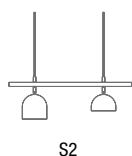

Dome

.24 bianco/white
.35 nero/black

Art./Code	Note	Dimensions cm	Bulb	€ IVA esclusa
AP 056.054.02 CE	.24	P 16 cm H 35 cm orientabile/orientable	8W 220V LED K° 3.000 con lente ottica/ with optical lens	250,00
	.35			
APG 056.054.01 CE	.24	P 22 cm H 40 cm orientabile/orientable	8W 220V LED K° 3.000 con lente ottica/ with optical lens	274,00
	.35			
S 055.054.01 CE	.24	Ø12 cm H 95 cm orientabile/orientable	8W 220V LED K° 3.000 con lente ottica/ with optical lens	230,00
	.35			
* S2 10 055.054.02 CE	.24	L60 cm H 30 cm orientabile/orientable	16W 220V LED K° 3.000 con lente ottica/ with optical lens	430,00
	.35			
** S2 50 055.054.03 CE	.24	L60 cm H 70 cm orientabile/orientable	16W 220V LED K° 3.000 con lente ottica/ with optical lens	440,00
	.35			
* S4 10 055.054.04 CE	.24	L120 cm H 30 cm orientabile/orientable	32W 220V LED K° 3.000 con lente ottica/ with optical lens	774,00
	.35			
** S4 50 055.054.05 CE	.24	L120 cm H 70 cm orientabile/orientable	32W 220V LED K° 3.000 con lente ottica/ with optical lens	784,00
	.35			
* S6 10 055.054.06 CE	.24	L180 cm H 30 cm orientabile/orientable	48W 220V LED K° 3.000 con lente ottica/ with optical lens	1.118,00
	.35			
** S6 50 055.054.07 CE	.24	L180 cm H 70 cm orientabile/orientable	48W 220V LED K° 3.000 con lente ottica/ with optical lens	1.128,00
	.35			
LP 052.054.01 CE	.24	base Ø16 cm H 37,5 cm orientabile/orientable	8W 220V LED K° 3.000 con lente ottica/ with optical lens	312,00
	.35			
LPG 053.054.01 CE	.24	base Ø20 cm H 50 cm orientabile/orientable	8W 220V LED K° 3.000 con lente ottica/ with optical lens	344,00
	.35			
PL 70 055.054.01 CE	.24	Ø33 cm H 73 cm orientabile/orientable	32W 220V LED K° 3.000 con lente ottica/ with optical lens	380,00
	.35			
PL 100 055.054.10 CE	.24	Ø33 cm H 103 cm orientabile/orientable	32W 220V LED K° 3.000 con lente ottica/ with optical lens	395,00
	.35			
T 054.054.01 CE	.24	base Ø30 cm H 180 cm orientabile/orientable	24W 220V LED K° 3.000 con lente ottica/ with optical lens	812,00
	.35			