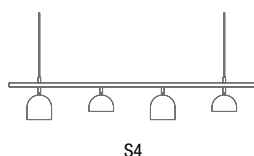

Dome

.24 bianco/white
.35 nero/black

Art./Code	Note	Dimensions cm	Bulb	€ IVA esclusa
AP 056.054.02 CE	.24	P 16 cm H 35 cm orientabile/orientable	8W 220V LED K° 3.000 con lente ottica/ with optical lens	250,00
	.35			
APG 056.054.01 CE	.24	P 22 cm H 40 cm orientabile/orientable	8W 220V LED K° 3.000 con lente ottica/ with optical lens	274,00
	.35			
S 055.054.01 CE	.24	Ø12 cm H 95 cm orientabile/orientable	8W 220V LED K° 3.000 con lente ottica/ with optical lens	230,00
	.35			
* S2 10 055.054.02 CE	.24	L60 cm H 30 cm orientabile/orientable	16W 220V LED K° 3.000 con lente ottica/ with optical lens	430,00
	.35			
** S2 50 055.054.03 CE	.24	L60 cm H 70 cm orientabile/orientable	16W 220V LED K° 3.000 con lente ottica/ with optical lens	440,00
	.35			
* S4 10 055.054.04 CE	.24	L120 cm H 30 cm orientabile/orientable	32W 220V LED K° 3.000 con lente ottica/ with optical lens	774,00
	.35			
** S4 50 055.054.05 CE	.24	L120 cm H 70 cm orientabile/orientable	32W 220V LED K° 3.000 con lente ottica/ with optical lens	784,00
	.35			
* S6 10 055.054.06 CE	.24	L180 cm H 30 cm orientabile/orientable	48W 220V LED K° 3.000 con lente ottica/ with optical lens	1.118,00
	.35			
** S6 50 055.054.07 CE	.24	L180 cm H 70 cm orientabile/orientable	48W 220V LED K° 3.000 con lente ottica/ with optical lens	1.128,00
	.35			
LP 052.054.01 CE	.24	base Ø16 cm H 37,5 cm orientabile/orientable	8W 220V LED K° 3.000 con lente ottica/ with optical lens	312,00
	.35			
LPG 053.054.01 CE	.24	base Ø20 cm H 50 cm orientabile/orientable	8W 220V LED K° 3.000 con lente ottica/ with optical lens	344,00
	.35			
PL 70 055.054.01 CE	.24	Ø33 cm H 73 cm orientabile/orientable	32W 220V LED K° 3.000 con lente ottica/ with optical lens	380,00
	.35			
PL 100 055.054.10 CE	.24	Ø33 cm H 103 cm orientabile/orientable	32W 220V LED K° 3.000 con lente ottica/ with optical lens	395,00
	.35			
T 054.054.01 CE	.24	base Ø30 cm H 180 cm orientabile/orientable	24W 220V LED K° 3.000 con lente ottica/ with optical lens	812,00
	.35			