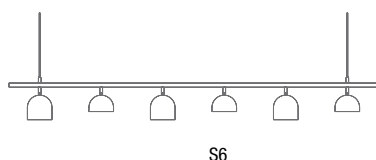

Dome

.24 bianco/white
.35 nero/black

Art./Code	Note	Dimensions cm	Bulb	€ IVA esclusa
AP 056.054.02 CE	.24	P 16 cm H 35 cm orientabile/orientable	8W 220V LED K° 3.000 con lente ottica/ with optical lens	250,00
	.35			
APG 056.054.01 CE	.24	P 22 cm H 40 cm orientabile/orientable	8W 220V LED K° 3.000 con lente ottica/ with optical lens	274,00
	.35			
S 055.054.01 CE	.24	Ø12 cm H 95 cm orientabile/orientable	8W 220V LED K° 3.000 con lente ottica/ with optical lens	230,00
	.35			
* S2 10 055.054.02 CE	.24	L60 cm H 30 cm orientabile/orientable	16W 220V LED K° 3.000 con lente ottica/ with optical lens	430,00
	.35			
** S2 50 055.054.03 CE	.24	L60 cm H 70 cm orientabile/orientable	16W 220V LED K° 3.000 con lente ottica/ with optical lens	440,00
	.35			
* S4 10 055.054.04 CE	.24	L120 cm H 30 cm orientabile/orientable	32W 220V LED K° 3.000 con lente ottica/ with optical lens	774,00
	.35			
** S4 50 055.054.05 CE	.24	L120 cm H 70 cm orientabile/orientable	32W 220V LED K° 3.000 con lente ottica/ with optical lens	784,00
	.35			
* S6 10 055.054.06 CE	.24	L180 cm H 30 cm orientabile/orientable	48W 220V LED K° 3.000 con lente ottica/ with optical lens	1.118,00
	.35			
** S6 50 055.054.07 CE	.24	L180 cm H 70 cm orientabile/orientable	48W 220V LED K° 3.000 con lente ottica/ with optical lens	1.128,00
	.35			
LP 052.054.01 CE	.24	base Ø16 cm H 37,5 cm orientabile/orientable	8W 220V LED K° 3.000 con lente ottica/ with optical lens	312,00
	.35			
LPG 053.054.01 CE	.24	base Ø20 cm H 50 cm orientabile/orientable	8W 220V LED K° 3.000 con lente ottica/ with optical lens	344,00
	.35			
PL 70 055.054.01 CE	.24	Ø33 cm H 73 cm orientabile/orientable	32W 220V LED K° 3.000 con lente ottica/ with optical lens	380,00
	.35			
PL 100 055.054.10 CE	.24	Ø33 cm H 103 cm orientabile/orientable	32W 220V LED K° 3.000 con lente ottica/ with optical lens	395,00
	.35			
T 054.054.01 CE	.24	base Ø30 cm H 180 cm orientabile/orientable	24W 220V LED K° 3.000 con lente ottica/ with optical lens	812,00
	.35			